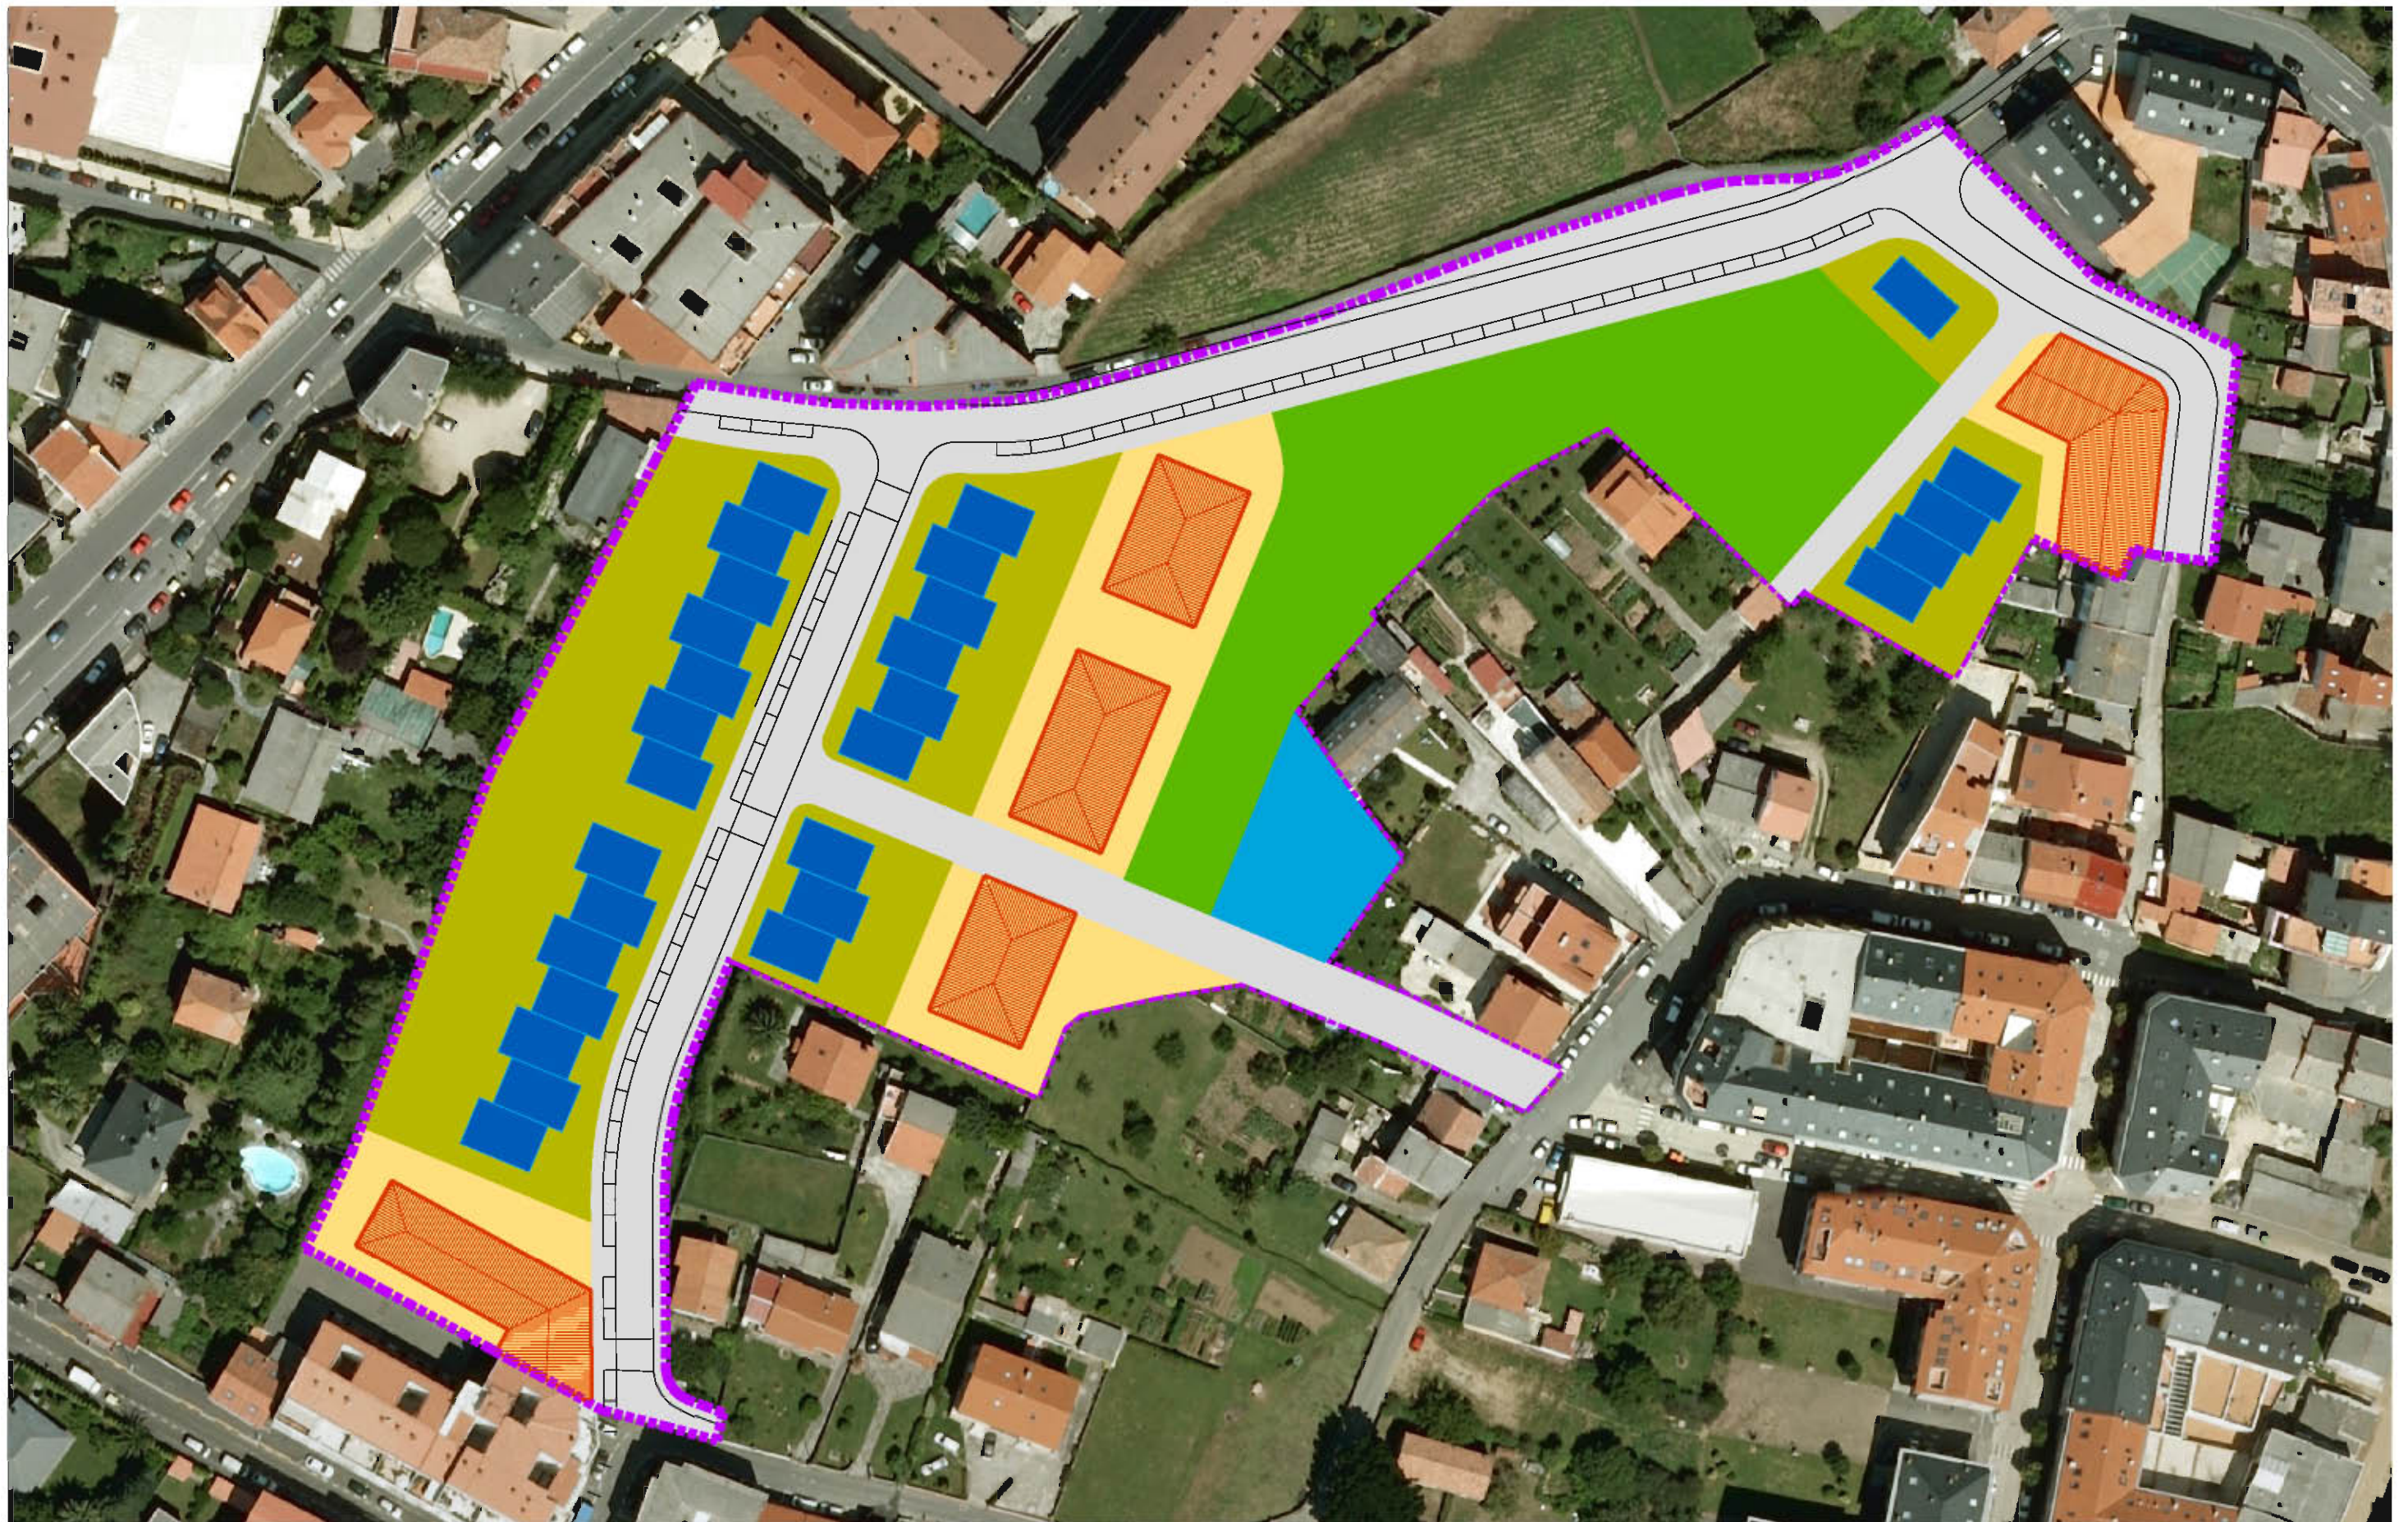

DOCUMENTO DE INICIO.

AVALIACIÓN AMBIENTAL ESTRATÉGICA DA MODIFICACIÓN PUNTUAL DO SOLO URBANO NON CONSOLIDADO,
POLÍGONO 16 DE AS VIÑAS, PERILLO DO PLAN XERAL MUNICIPAL DE ORDENACIÓN
PLANO Nº 1: LOCALIZACIÓN ÁMBITO SOBRE ORTOFOTO DO ANO 2009.

Escala 1 / 2.000.

DOCUMENTO DE INICIO

AVALIACIÓN AMBIENTAL ESTRATÉGICA DA MODIFICACIÓN PUNTUAL DO SOLO URBANO NON CONSOLIDADO
 POLÍGONO 16 DE AS VIÑAS, PERILLO DO PLAN XERAL MUNICIPAL DE ORDENACIÓN
 PLANO Nº 2: ORDENACIÓN URBANÍSTICA DO PLAN XERAL MUNICIPAL

Escala 1 / 1.000.

DOCUMENTO DE INICIO.

AVALIACIÓN AMBIENTAL ESTRATÉXICA DA MODIFICACIÓN PUNTUAL DO SOLO URBANO NON CONSOLIDADO,
POLÍGONO 16 DE AS VIÑAS, PERILLO DO PLAN XERAL MUNICIPAL DE ORDENACIÓN
PLANO Nº 3: IMAXEN DA ORDENACION URBANÍSTICA DO PLAN XERAL MUNICIPAL.

Escala 1 / 1.000.

DOCUMENTO DE INICIO.

AVALIACIÓN AMBIENTAL ESTRATÉGICA DA MODIFICACIÓN PUNTUAL DO SOLO URBANO NON CONSOLIDADO,
POLÍGONO 16 DE AS VIÑAS, PERILLO DO PLAN XERAL MUNICIPAL DE ORDENACIÓN

PLANO Nº 4: AVANCE DE MODIFICACIÓN.