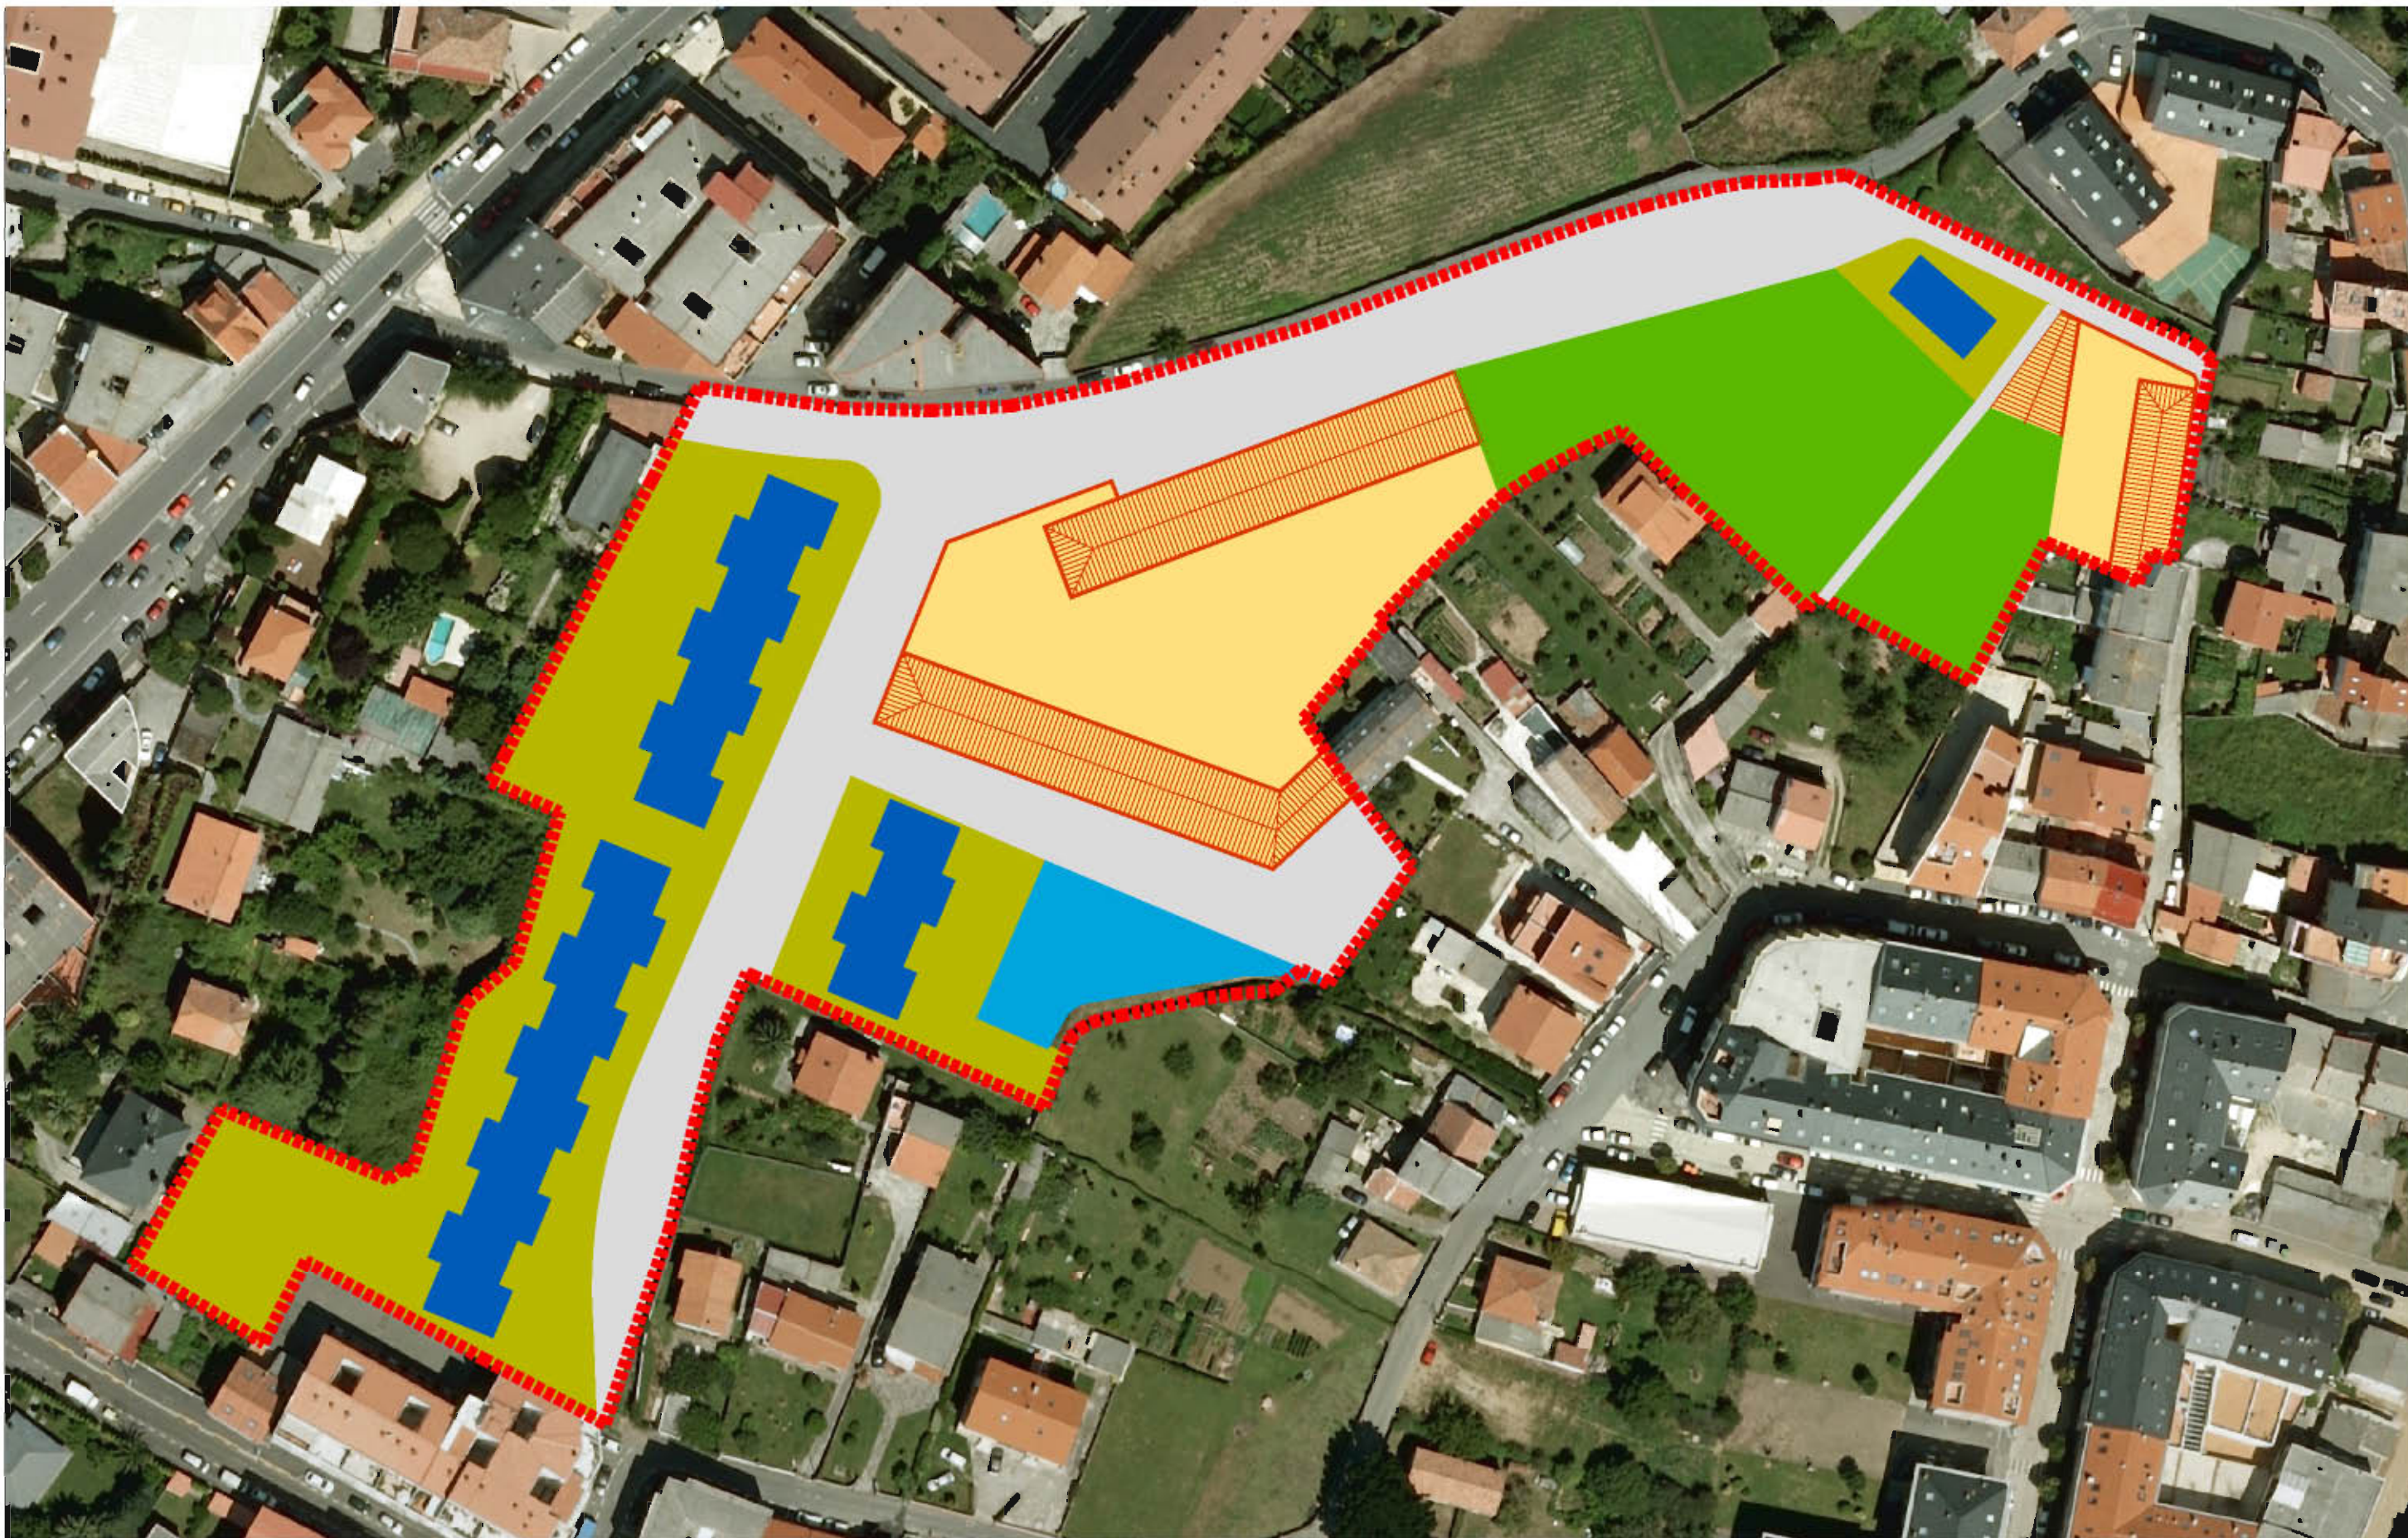

DOCUMENTO DE INICIO.

AVALIACIÓN AMBIENTAL ESTRATÉGICA DA MODIFICACIÓN PUNTUAL DO SOLO URBANO NON CONSOLIDADO,
POLÍGONO 16 DE AS VIÑAS, PERILLO DO PLAN XERAL MUNICIPAL DE ORDENACIÓN
PLANO Nº 1: LOCALIZACIÓN ÁMBITO SOBRE ORTOFOTO DO ANO 2009.

Escala 1 / 2.000.

DOCUMENTO DE INICIO

AVALIACIÓN AMBIENTAL ESTRATÉGICA DA MODIFICACIÓN PUNTUAL DO SOLO URBANO NON CONSOLIDADO
 POLÍGONO 16 DE AS VIÑAS, PERILLO DO PLAN XERAL MUNICIPAL DE ORDENACIÓN
 PLANO Nº 2: ORDENACIÓN URBANÍSTICA DO PLAN XERAL MUNICIPAL

Escala 1 / 1.000.

DOCUMENTO DE INICIO.

AVALIACIÓN AMBIENTAL ESTRATÉXICA DA MODIFICACIÓN PUNTUAL DO SOLO URBANO NON CONSOLIDADO,
POLÍGONO 16 DE AS VIÑAS, PERILLO DO PLAN XERAL MUNICIPAL DE ORDENACIÓN
PLANO Nº 3: IMAXEN DA ORDENACION URBANÍSTICA DO PLAN XERAL MUNICIPAL.

Escala 1 / 1.000.

DOCUMENTO DE INICIO.

AVALIACIÓN AMBIENTAL ESTRATÉGICA DA MODIFICACIÓN PUNTUAL DO SOLO URBANO NON CONSOLIDADO,
POLÍGONO 16 DE AS VIÑAS, PERILLO DO PLAN XERAL MUNICIPAL DE ORDENACIÓN

PLANO Nº 4: AVANCE DE MODIFICACIÓN.