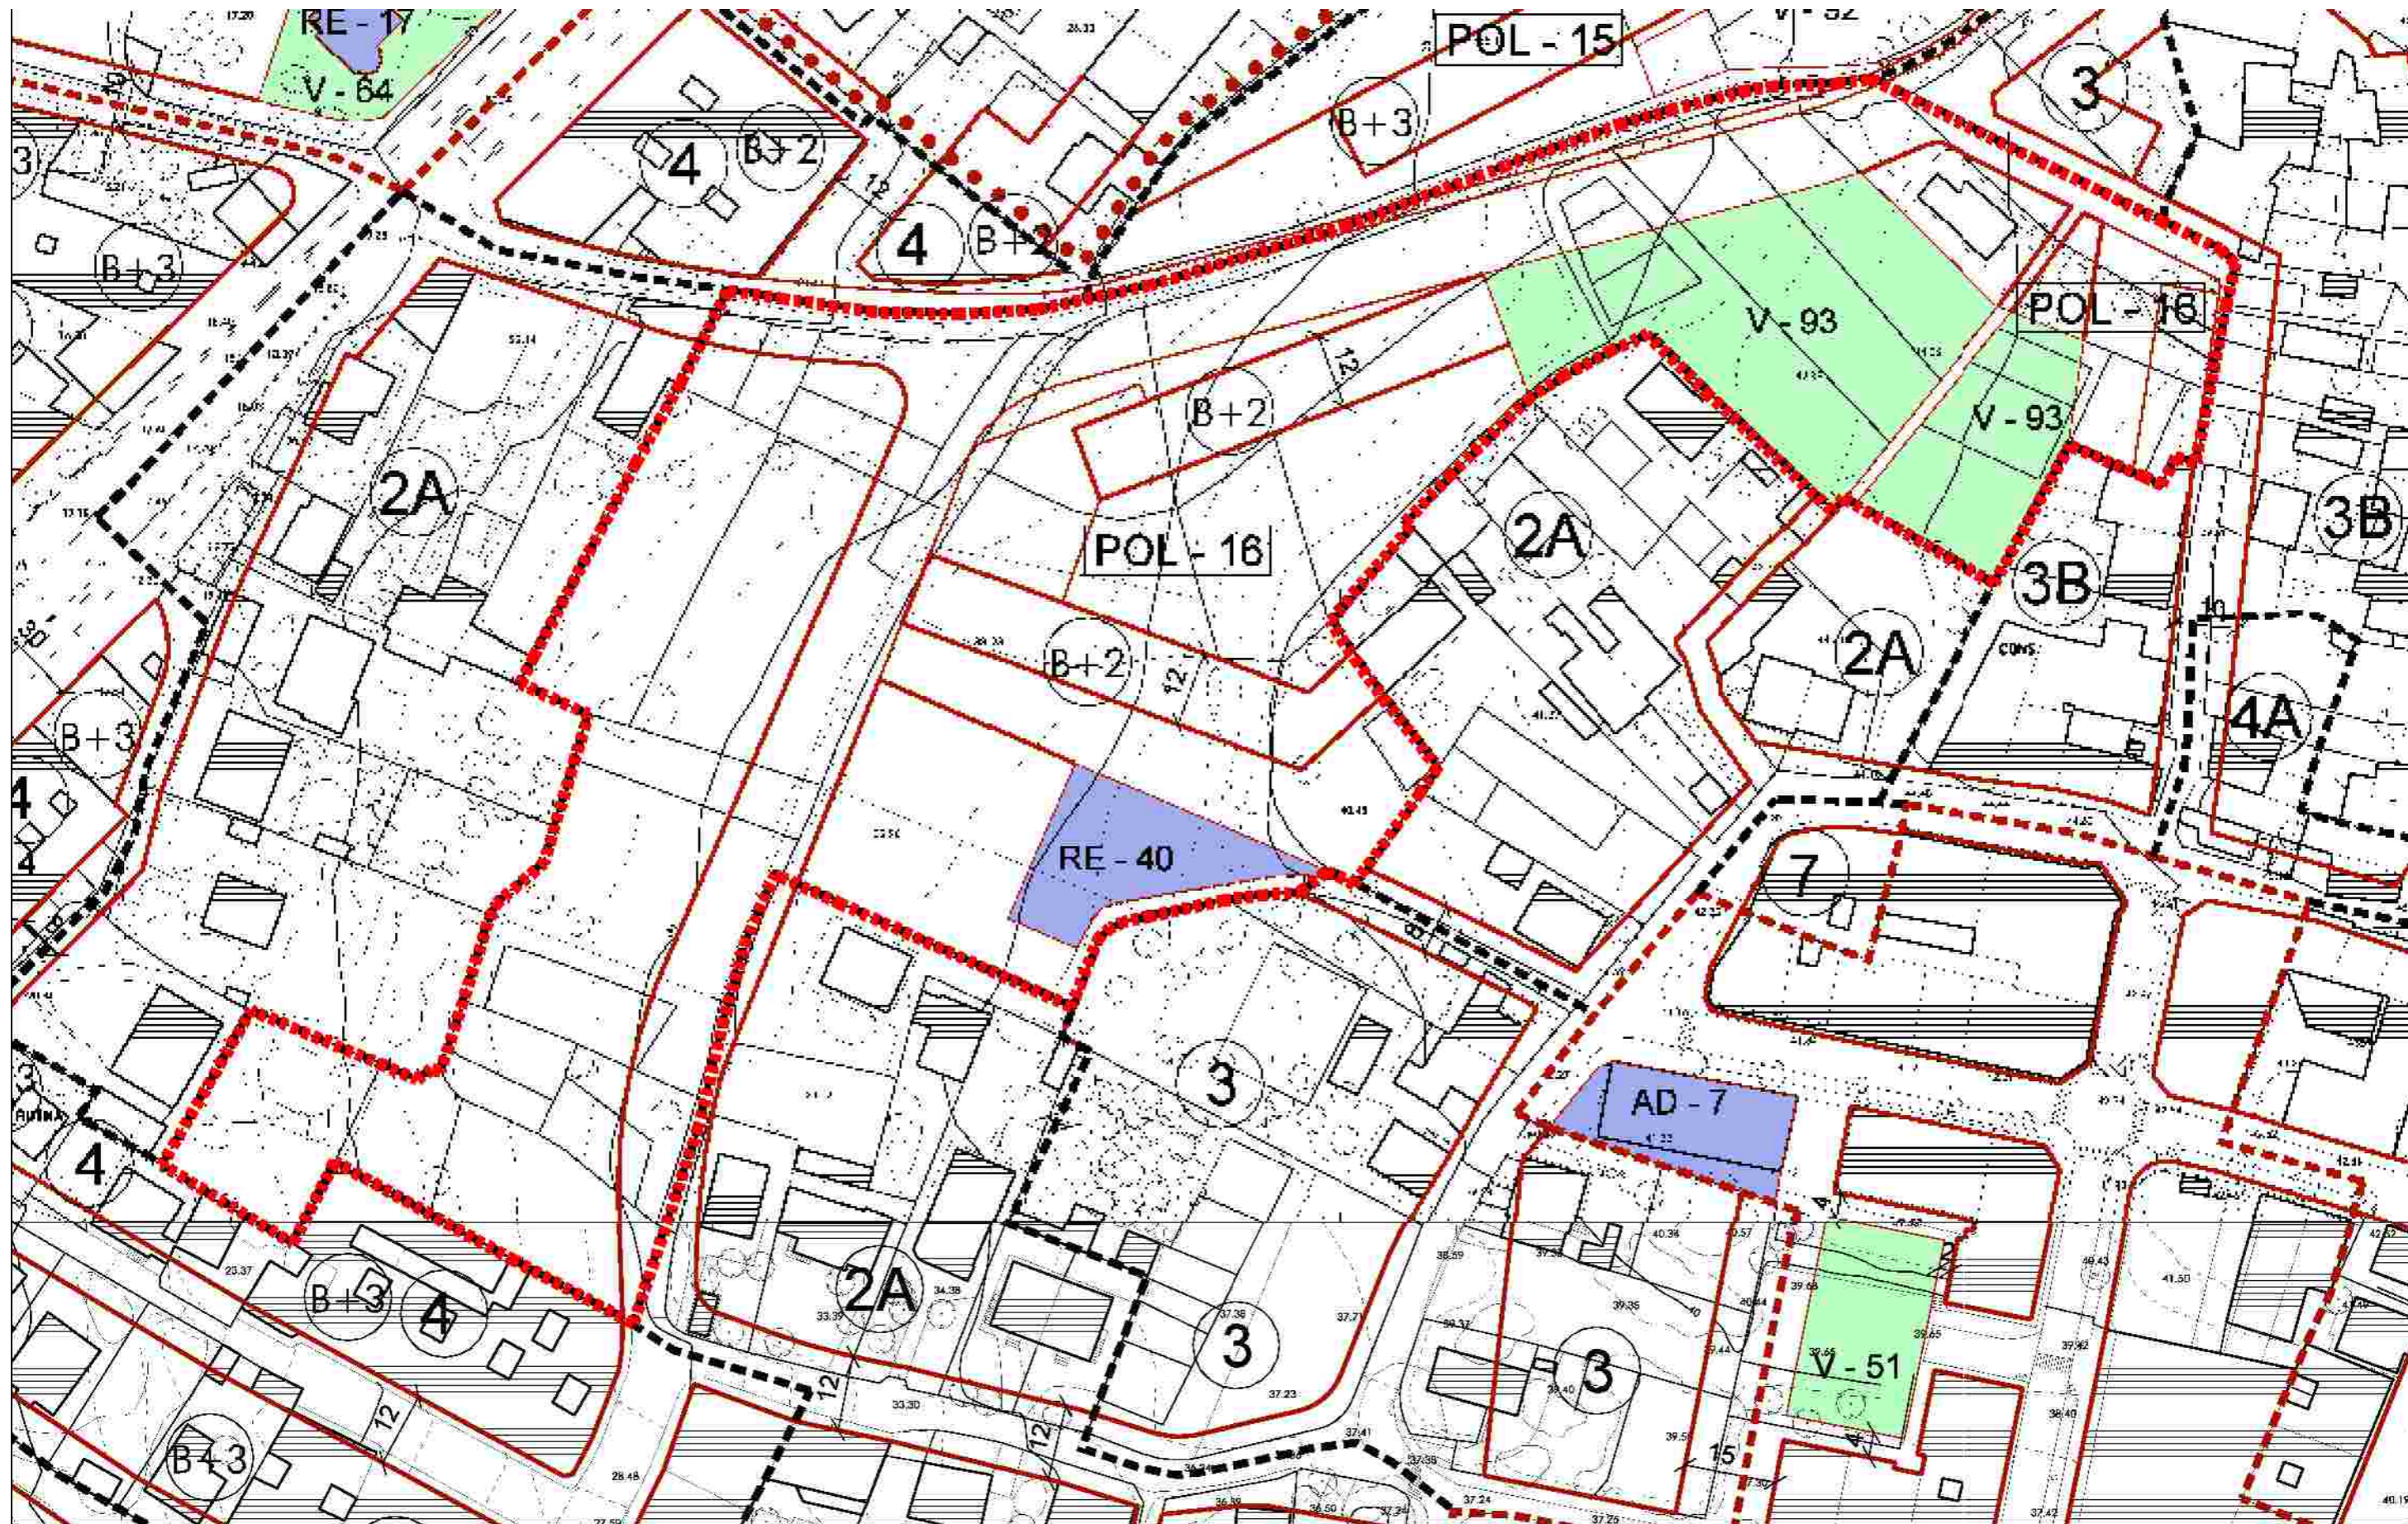

DOCUMENTO DE INICIO.

AVALIACIÓN AMBIENTAL ESTRATÉGICA DA MODIFICACIÓN PUNTUAL DO SOLO URBANO NON CONSOLIDADO,
POLÍGONO 16 DE AS VIÑAS, PERILLO DO PLAN XERAL MUNICIPAL DE ORDENACIÓN
PLANO Nº 1: LOCALIZACIÓN ÁMBITO SOBRE ORTOFOTO DO ANO 2009.

Escala 1 / 2.000.

DOCUMENTO DE INICIO

AVALIACIÓN AMBIENTAL ESTRATÉGICA DA MODIFICACIÓN PUNTUAL DO SOLO URBANO NON CONSOLIDADO
 POLÍGONO 16 DE AS VIÑAS, PERILLO DO PLAN XERAL MUNICIPAL DE ORDENACIÓN
 PLANO Nº 2: ORDENACIÓN URBANÍSTICA DO PLAN XERAL MUNICIPAL

Escala 1 / 1.000.

DOCUMENTO DE INICIO.

AVALIACIÓN AMBIENTAL ESTRATÉXICA DA MODIFICACIÓN PUNTUAL DO SOLO URBANO NON CONSOLIDADO,
POLÍGONO 16 DE AS VIÑAS, PERILLO DO PLAN XERAL MUNICIPAL DE ORDENACIÓN
PLANO Nº 3: IMAXEN DA ORDENACION URBANÍSTICA DO PLAN XERAL MUNICIPAL.

Escala 1 / 1.000.